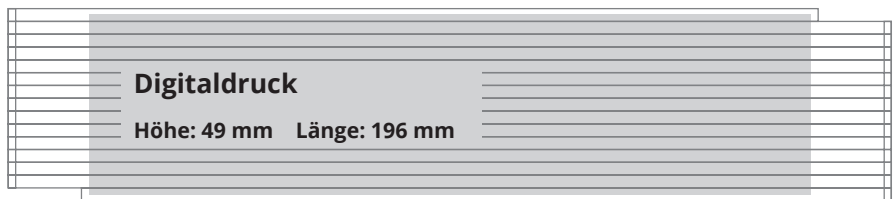

Werbeflächen Hochseitendruck

Adga 250

Ideale
Werbefläche*

Maximale
Werbefläche*

Adga 230

Ideale
Werbefläche*

Maximale
Werbefläche*

Adga 350

Ideale
Werbefläche*

Maximale
Werbefläche*

Adga 130

Ideale
Werbefläche*

Maximale
Werbefläche*

Adga 214

Ideale
Werbefläche*

Maximale
Werbefläche*

* Der Mindestabstand von Texten zum Maßstabsrand sollte 1,5 mm betragen